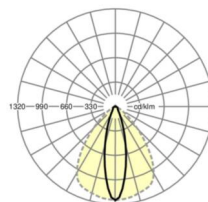

ÉLECTROTECHNIQUE

Ballast	Pilote électronique (1 pièce)
Puissance du système	49W
Tension secteur	230V/50Hz
Classe de efficacité énergétique/Source de lumière	B

ÉCLAIRAGISME

Équipement	LED, Rendu des couleurs/Température de couleur CRI ≥ 80 / 6500K
Tolérance de localisation chromatique (MacAdam)	3SDCM
Flux lumineux nominal	8326lm
Longévité des sources LED	50000h L80/B10 (Tq 35°C), 70000h L80/B50 (Tq 35°C)
Efficacité lumineuse du luminaire	170lm/W
Angle de rayonnement	25° (C0) / 100° (C90)
UGR trans./long.	17.7 / 23.0

<https://www.regiolux.de/fr/article/19527004170>

Référence	LED 8000lm 865
ηLB	100 %
Φ ↓/↑	98 % / 2 %
UGR trans./long.	17.7 / 23.0

Dimensions

L	1531 mm	Longueur
B	55 mm	Largeur
H	37 mm	Hauteur