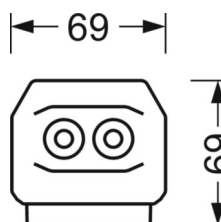

MÉCANIQUE

Couleur du boîtier	blanc signalisation RAL 9016
Cotes (Long.xLarg.xH/DxH)	1531mm x 55mm x 37mm
Poids (net)	1.75kg
Type de montage	Montage sur système de rail support, Structure lumineuse

LIEN PROFOND

<https://www.regiolux.de/fr/article/19527004170>

Référence	LED 8000lm 865
ηLB	100 %
Φ ↓/↑	98 % / 2 %
UGR trans./long.	17.7 / 23.0

Dimensions

L	1531 mm	Longueur
B	55 mm	Largeur
H	37 mm	Hauteur